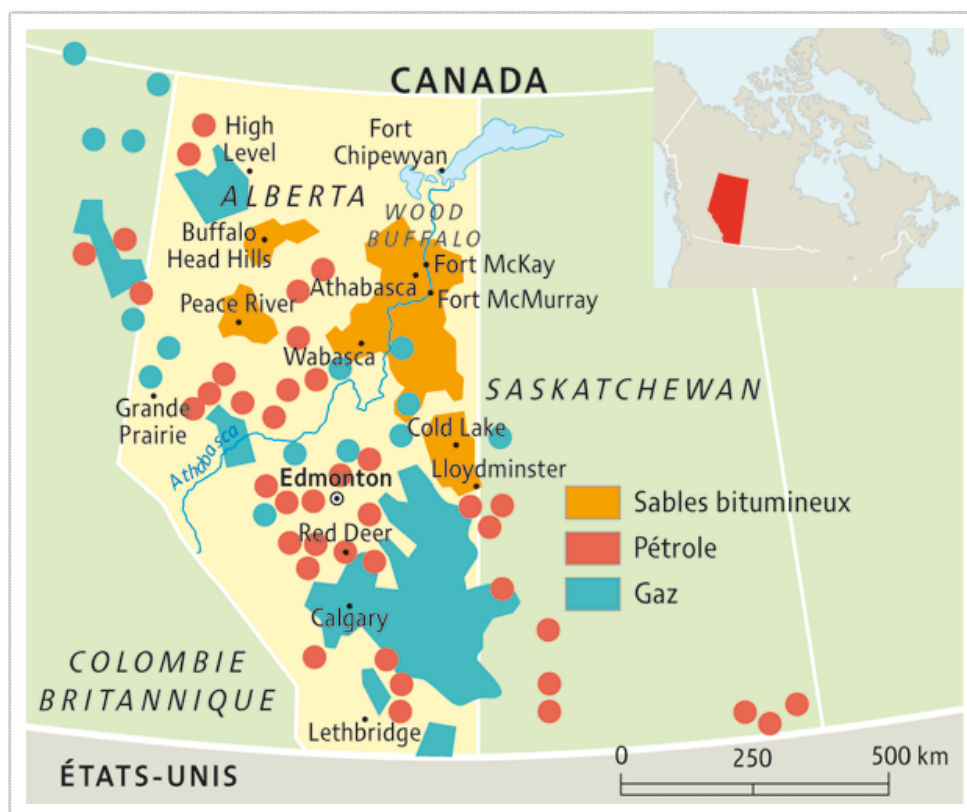

FAIRE UN DON

Cartographie — Amérique du Nord

Marée noire terrestre en Alberta

Philippe Rekacewicz — avril 2010

Pétrole, Matières premières, Canada

Voir aussi :

avril 2010

- [Sous les sables bitumineux de l'Alberta](#), par Emmanuel Raoul
- [Main basse sur le pétrole](#), par Emmanuel Raoul

Cartographie

Sur des thèmes proches :

- Le Nunavut, nouveau redécoupage territorial du Canada
- Terre-Neuve, Terre de pauvreté
- Aire métropolitaine de Detroit
- L'armée américaine déserte la Californie